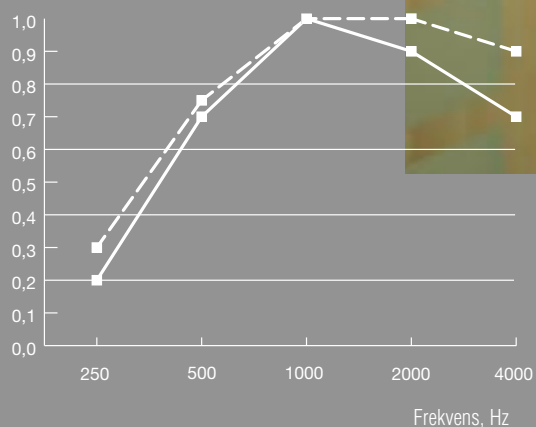

# Strict Line Rum i landskap

Slagdörr eller skjutdörr? Strict Line glasvägg erbjuder två dörrvarianter.

Absorptionsförmåga

— Strict Line trä

- - Strict Line textil

Å ena sidan vill du ha ett öppet kontor och ett effektivt utnyttjande av kontorets lokalyta, d.v.s. ett kontorslandskap där många kan arbeta samtidigt. Å andra sidan vet du att det öppna landskapets ljudmiljö medför trötthet och koncentrationssvårigheter.